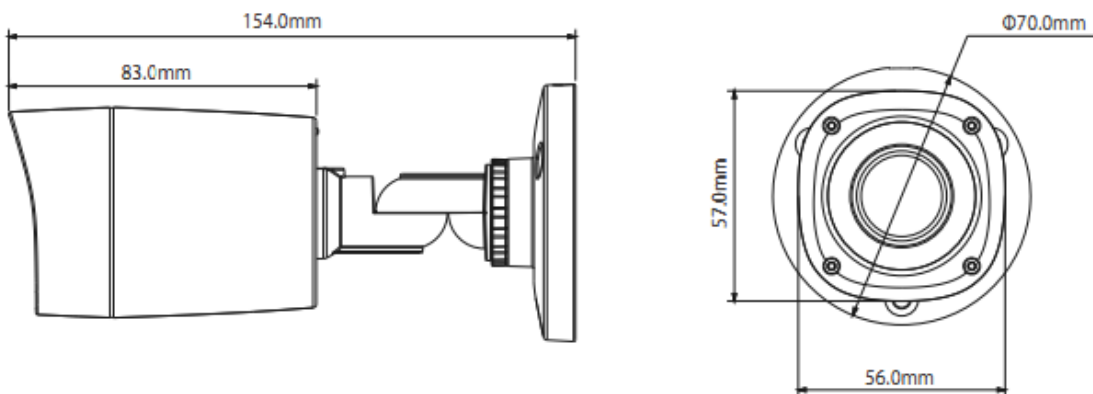

Особенности

Высокое разрешение 1080p (1930x1088) при 25к/с. Умная ИК-подсветка на 20м. Механический ИК-фильтр.

Технические характеристики

| Наименование | DH-HAC-HFW1200RMP-S3-0360B | DH-HAC-HFW1200RMP-S3-0600B |
|----------------------------|------------------------------|----------------------------|
| Стандарт TV-сигнала | PAL | |
| ПЗС-матрица | 1/2.7" 2Megapixel CMOS | |
| Разрешение | HD 1080p (1930x1088): 25 к/с | |
| Объектив | 3.6мм | 6.0мм |
| Угол обзора по горизонтали | 89.9° | 59.4° |
| Тип крепления | M12 | |
| ИК-подсветка | 20м | |
| Функция день/ночь | Механический ИК-фильтр | |
| Класс защиты | IP67 | |
| Напряжение питания | 12VDC | |
| Энергопотребление | 2.8W | |
| Рабочая температура | -40 ... +60°C | |
| Габаритные размеры | 70(Ø)x154мм | |
| Вес | 0.3кг | |

Правила и условия монтажа и подключения

Видеокамеру следует устанавливать на вертикальной или горизонтальной поверхности в соответствии с руководством по эксплуатации.

- Закрепите на вертикальной или горизонтальной поверхности основание камеры
- Присоедините сигнальный кабель и кабель питания
- При помощи кронштейна установите и отрегулируйте положение камеры.
- Жёстко зафиксируйте кронштейн.